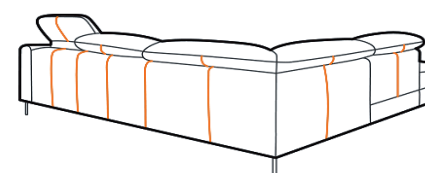

COCO CHANEL

Informace k produktu a objednávkám:

- Konstrukce:** bukové masivní dřevo
- Sedáky:** spodní podpružení z vlnovcových pružin, **vysokoelastická studená pěna HR + silikon**
- Opěráky:** **vysokoelastická studená pěna HR**
- Opěrky hlavy:** veškeré elementy jsou dodávány s polohovatelnými opěrkami hlavy s jemným rastrovým mechanismem **již ve standardu**.

Funkce na spaní: **na každodenní spaní**, sofistikovaný italský rozkládací mechanismus, **plocha na spaní: 140 x 200 cm**

matrace 140 x 200 cm, vysokoelastická studená pěna HR 35 Kg/m³, výška 14 cm

veškeré elementy jsou dodávány s potaženými zády v originální látce nebo kůži **již ve standardu**.

Šití **látky** na zadní straně
sedací soupravy

Šití **kůže** na zadní straně
sedací soupravy

Kontrastní švy: volitelné, **bez příplatku**

Informace k produktu a objednávkám:

Nohy: volitelné, **bez příplatku**

Rozměry	cca. cm
Hloubka	100
Výška sedáku	48
Celková výška	80 - 98
Hloubka sedáku	57

Základní modulové elementy

Šířka	190 cm	175 cm	175 cm	160 cm
Typ-obj. číslo	2 F	2 FL	2 FP	2 F BB
Popis	2-sed s 2 područkami a s funkcí na spaní	2-sed s područkou vlevo a s funkcí na spaní	2-sed s područkou vpravo a s funkcí na spaní	2-sed bez područek s funkcí na spaní
látková skupina I.	67.496,-	64.157,-	64.157,-	60.817,-
látková skupina II.	71.048,-	66.899,-	66.899,-	62.749,-
látková skupina III.	75.860,-	71.104,-	71.104,-	66.348,-
látková skupina IV.	81.996,-	75.925,-	75.925,-	69.853,-
kůže, skupina I.	91.873,-	85.901,-	85.901,-	79.932,-
kůže, skupina II.	98.784,-	92.308,-	92.308,-	85.832,-