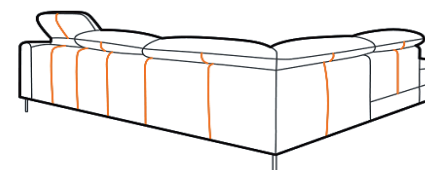

Opěrky hlavy: veškeré elementy jsou dodávány s polohovatelnými opěrkami hlavy s jemným rastrovým mechanismem **již ve standardu**.

Funkce na spaní: **na každodenní spaní**, rozkládací mechanismus DELPHIN

Záda: veškeré elementy jsou dodávány s potaženými zády v originální látce nebo kůži **již ve standardu**.

Šití **látky** na zadní straně
sedací soupravy

Šití **kůže** na zadní straně
sedací soupravy

Kontrastní švy: volitelné, **bez příplatku**