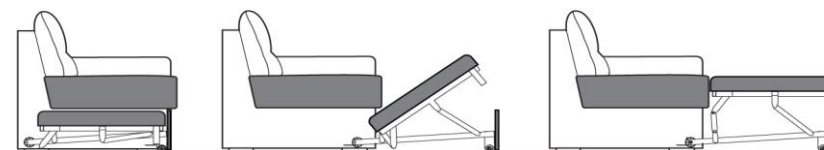

PRESLEY

Informace k produktu a objednávkám:

Konstrukce: bukové masivní dřevo

Sedáky: spodní podpružení z vlnovcových pružin, **vysokoelastická studená pěna HR**

Opěráky: **vysokoelastická studená pěna HR**

Opěrky hlavy: veškeré elementy jsou dodávány s polohovatelnými opěrkami hlavy s jemným rastrovým mechanismem **již ve standardu**.

Funkce na spaní: **na každodenní spaní**, rozkládací mechanismus DELPHIN

Záda: veškeré elementy jsou dodávány s potaženými zády v originální látce nebo kůži **již ve standardu**.

Šití **látky** na zadní straně
sedací soupravy

Šití **kůže** na zadní straně
sedací soupravy

Kontrastní švy: volitelné, **bez příplatku**