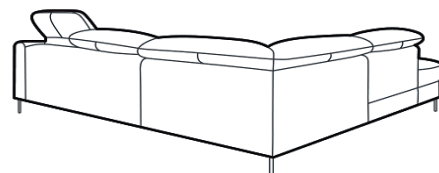

PRESLEY

Informace k produktu a objednávkám:

Konstrukce: bukové masivní dřevo

Sedáky: spodní podpružení z vlnovcových pružin, **vysokoelastická studená pěna HR**

Opěráky: **vysokoelastická studená pěna HR**

Opěrky hlavy: veškeré elementy jsou dodávány s polohovatelnými opěrkami hlavy s jemným rastrovým mechanismem **již ve standardu**.

Funkce na spaní: **na každodenní spaní**, rozkládací mechanismus DELPHIN

Záda: veškeré elementy jsou dodávány s potaženými zády v originální látce nebo kůži **již ve standardu**.

Šití **látky** na zadní straně
sedací soupravy

Šití **kůže** na zadní straně
sedací soupravy

Kontrastní švy: volitelné, **bez příplatku**