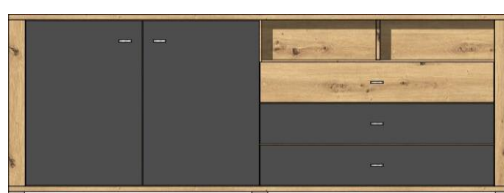

### Regalová skříňka

Popis 3 plná dvířka, 1 zásuvka, 3 otevřené fochy  
**včetně LED osvětlení**

Š/ V/ H v cm : cca. 86 / 193 / 38 cm

Cena 12.250,-

Art.-Nr. 10 P3 HG 20

### Sideboard

Popis 2 plná dvířka, 3 zásuvky, 2 otevřené fochy

cca. 193 / 78 / 45 cm

Cena 13.230,-

Art.-Nr. 10 P3 HG 22