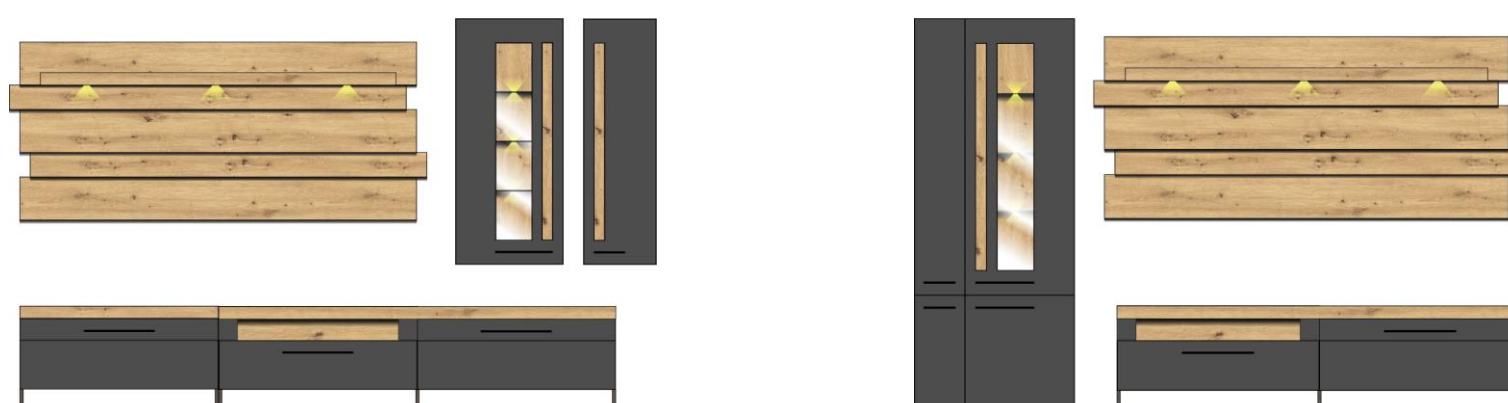

Návrhy sestav

Art.-Nr.	1B J4 GH 80	1B J4 GH 81
Popis	Obývací sestava sestává z typů: 10/ 13/ 30/ 32/ 42 včetně LED osvětlení	Obývací sestava sestává z typů: 02/ 32/ 42 včetně LED osvětlení
Š/ V/ H v cm :	cca. 314 / 201 / 44 cm	cca. 288 / 201 / 44 cm
Cena	38.540,-	33.270,-