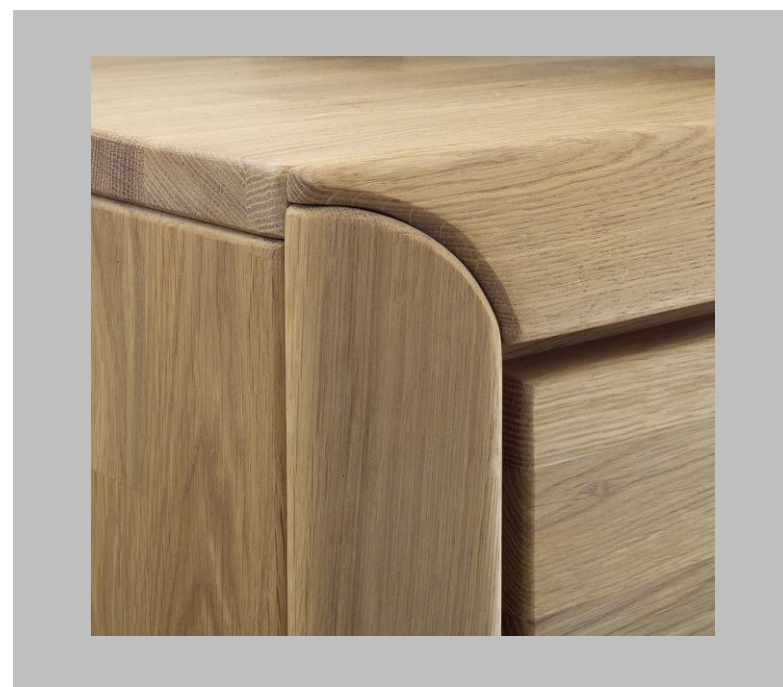

FIRENZE

obývací pokoj / jídelna

Celomasivní dubový nábytek

TORRIMEX
MODERNÍ NÁBYTEK

Premium Möbel

Provedení: divoký dub, přírodní masiv
povrchová úprava: olejováno a voskováno, barevný tón "Bianco"

dveře i zásuvky - SOFT CLOSE SYSTEM

Celomasivní dubový nábytek v jedinečné kvalitě....

....umožňuje individuální řešení obývacího pokoje z masivního přírodního dubu.

....struktury masivního přírodního dřeva umožňují mít doma každý den vyjimečný pocit krásy a útulnosti.

....otevřené "dýchající" póry přírodního masivu ošetřené tvrdým voskem - olejem vytváří ve vašem domově zdravé vnitřní klima.

...energeticky úsporné LED osvětlení jako doplněk dovytváří s masivním nábytkem tu pravou domácí pohodu.