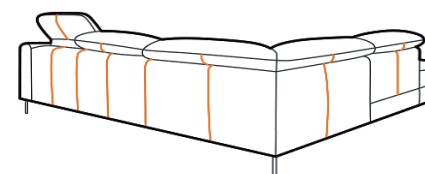

Funkce na spaní: **na každodenní spaní**, rozkládací mechanismus **SEDALIFT**

Plocha na spaní po rozložení: **144 x 196 cm**

Záda: veškeré elementy jsou dodávány **s potaženými zády** v originální látce nebo kůži **již ve standardu**.

Šití **látky** na zadní straně
sedací soupravy

Šití **kůže** na zadní straně
sedací soupravy

Kontrastní švy: volitelné, **bez příplatku**

Informace k produktu a objednávkám:

Nohy: volitelné, **bez příplatku**

Rozměry	cca. cm
Hloubka	99
Výška sedáku	45
Celková výška	98
Hloubka sedáku	56

Základní modulové elementy

Šířka	210 cm	160 cm	185 cm	185 cm	160 cm
Typ-obj. číslo	2,5 F	2,5 F BB	2,5 FL	2,5 FP	2,5 S BB
Popis	2,5-sed s 2 područkami a s funkcí na spaní	2,5-sed bez područek s funkcí na spaní	2,5-sed s područkou vlevo a s funkcí na spaní	2,5-sed s područkou vpravo a s funkcí na spaní	2,5-sed bez područek s úložným prostorem (zásuvkou)
látková skupina I.	41.360,-	30.560,-	35.960,-	35.960,-	28.630,-
látková skupina II.	43.620,-	31.960,-	37.790,-	37.790,-	30.030,-
látková skupina III.	45.880,-	33.360,-	39.620,-	39.620,-	31.430,-
látková skupina IV.	49.270,-	35.440,-	42.350,-	42.350,-	33.520,-
kůže, skupina I.	61.470,-	44.790,-	53.130,-	53.130,-	42.870,-
kůže, skupina II.	64.620,-	47.210,-	55.920,-	55.920,-	45.650,-

Rozměry	cca. cm
Hloubka	99
Výška sedáku	45
Celková výška	98
Hloubka sedáku	56

Ukázky z mnoha možných sestav

rohová délka (zleva)	291 x 160 cm
Typ-obj. číslo	2,5 FL + LP
Popis	Sedací souprava sestává z elementů (zleva): 2,5sed s područkou vlevo a funkcí na spaní + Longchair pravý s úložným prostorem
látková skupina I.	64.750,-
látková skupina II.	69.080,-
látková skupina III.	73.310,-
látková skupina IV.	79.260,-
kůže, skupina I.	94.990,-
kůže, skupina II.	101.190,-