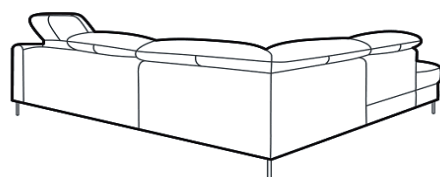

Záda: veškeré elementy jsou dodávány **s potaženými zády** v originální látce nebo kůži **již ve standardu**.

Šití **látky** na zadní straně
sedací soupravy