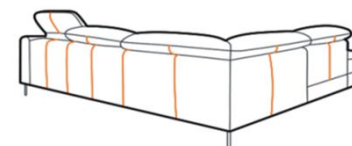

Šití **kůže** na zadní straně
sedací soupravy