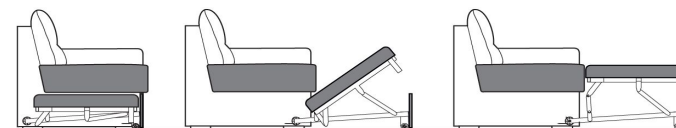

Informace k produktu a objednávkám:

1. **Konstrukce:** bukové masivní dřevo
2. **Sedáky:** spodní podpružení z vlnovcových pružin, **vysokoelastická studená pěna HR**
3. **Opěráky:** **vysokoelastická studená pěna HR**
4. **Opěrky hlavy:** veškeré elementy jsou dodávány s polohovatelnými opěrkami hlavy s jemným rastrovým mechanismem **již ve standardu**.

Funkce na spaní: **na každodenní spaní**, rozkládací mechanismus DELPHIN