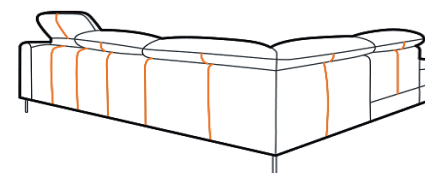

Šití **kůže** na zadní straně
sedací soupravy