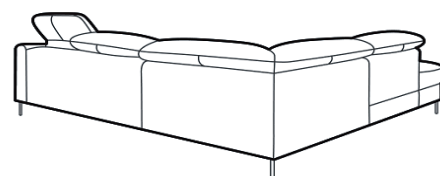

Záda: veškeré elementy jsou dodávány s potaženými zády v originální látce nebo kůži **již ve standardu**.

Šití **látky** na zadní straně
sedací soupravy